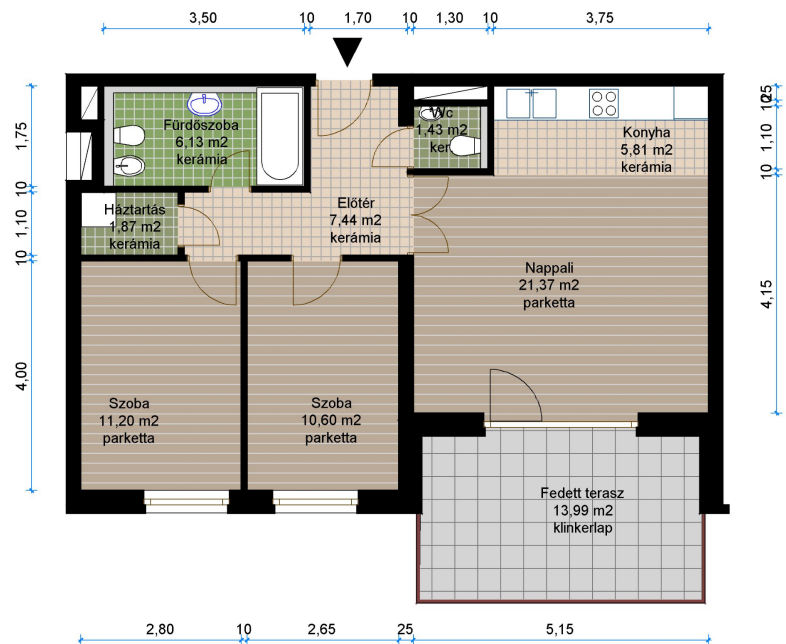

Selmeci lakópark II.ütem

1. emelet

65,85 m²

Lakás L14

Helyiségek adatai

Erkély **13,99 m²** Lakás összesen **65,85 m²**

Előtér
7,44 m²

Nappali
21,37 m²

Konyha
5,81 m²

WC
1,43 m²

Fürdőszoba
6,13 m²

Háztartási helyiség
1,87 m²

Szoba
10,60 m²

Szoba
11,20 m²

A lakás címe
2030 Érd, Selmeci utca 78.

A lakás ára
42.600.000 Ft